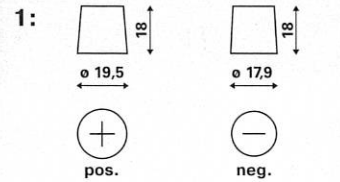

VW
 adapter · adaptateur
 adaptör · محول

SAP 537 267

B00

B01

B03

B11

B13

| ETN | EVEREADY code | Part number | C20 Ah | C5 Ah | CCA (EN) A | CCA (SAE) A | CCA (IEC) A |  |  |  |
|-----|---------------|-------------|--------|-------|------------|-------------|-------------|--|---|---|
|-----|---------------|-------------|--------|-------|------------|-------------|-------------|--|---|---|