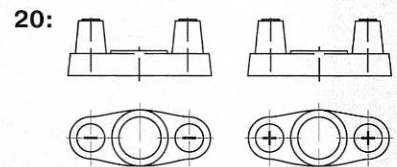

VW
 adapter · adaptateur
 adaptör · محول

SAP 537 267

B00

B01

B03

B11

B13

| ETN | EVEREADY code | Part number | C20 Ah | C5 Ah | CCA (EN) A | CCA (SAE) A | CCA (IEC) A |  |  |  |
|-----|---------------|-------------|--------|-------|------------|-------------|-------------|--|---|---|
|-----|---------------|-------------|--------|-------|------------|-------------|-------------|--|---|---|