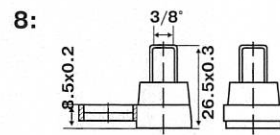

VW
 adapter · adaptateur
 adaptör · محول

SAP 537 267

B00

B01

B03

B11

B13

| ETN | EVEREADY code | Part number | C20 Ah | C5 Ah | CCA (EN) A | CCA (SAE) A | CCA (IEC) A |  |  |  |
|-----|---------------|-------------|--------|-------|------------|-------------|-------------|--|---|---|
|-----|---------------|-------------|--------|-------|------------|-------------|-------------|--|---|---|